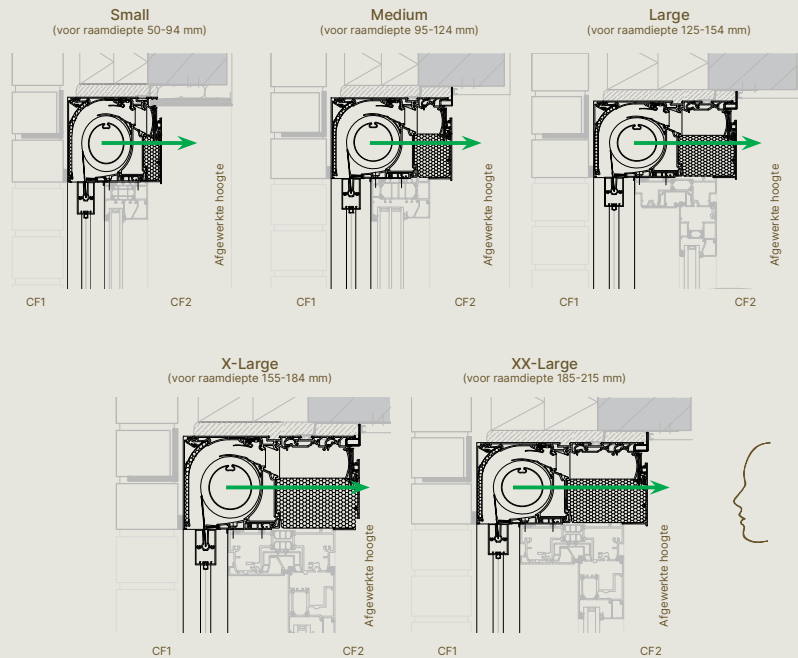

Inbouwtekening metselwerk