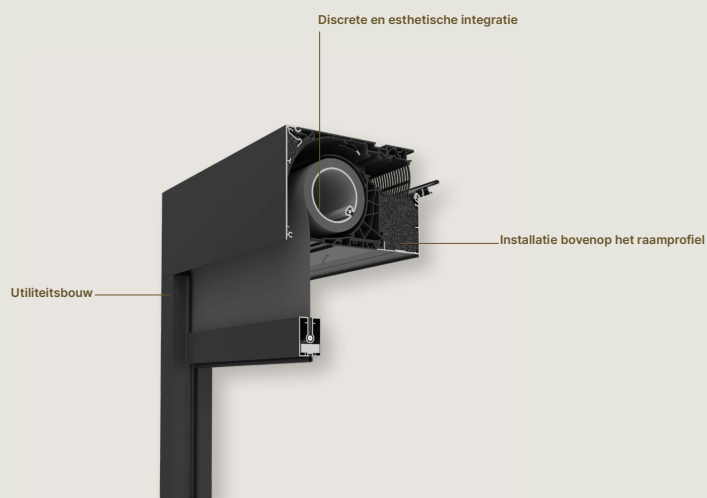

FIXVENT® MONO UT

Perfekte combinatie van ventilatie, windvaste zonwering en insectenwering voor utiliteitsbouw

De Fixvent Mono UT combineert, net zoals de Fixvent Mono AK, zowel windvaste zonwering, insectenwering als ventilatie in één product. Deze UT-versie is echter specifiek ontwikkeld voor utiliteitsbouw en daarmee de ideale oplossing voor toepassing in bv. scholen of kantoorgebouwen waar hoge debieten vereist zijn.

Technische kenmerken	Fixvent Mono UT	Fixvent Mono UT Ultra
Installatie	Bovenop het raam, profielen van 50 tot 215 mm	
Thermisch onderbroken	✓	
Zelfregelend bij 2 Pa	✓	
Geluidsdempend	tot 40 (-1;-4) dB	tot 45 (-1;-5) dB
I-Flux	✓	
Insectenwerend	✓	
EPB-conform	Integratie in systeem C*	

Opgelet: De Fixvent Mono UT Ultra worden standaard altijd inclusief opvulprofiel geleverd.

Kijkrichting bepaalt keuzeoptie kabeldoorvoer links of rechts

Richting uitneembaarheid deekset

OP HET RAAMPROFIEL