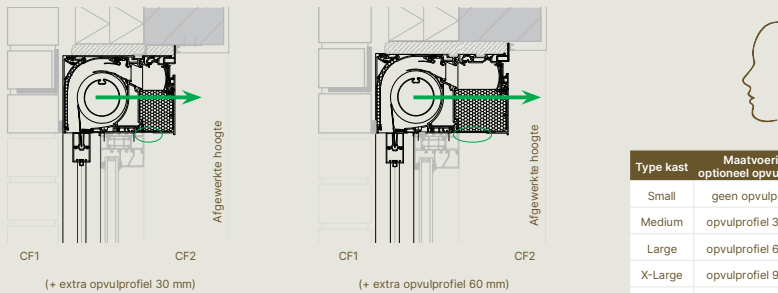

Opgelet

- Small-kast niet beschikbaar voor de Fixvent Mono UT ULTRA.

Inbouwtekening metselwerk

Verbeterd akoestisch comfort of U-waarde

Optioneel: diepere kastgrootte t.o.v. standaard raamgroep voor beter akoestisch comfort of U-waarde

Voorbeeld 1: Medium op smaller raam

Voorbeeld 2: Large op smaller raam

Type kast	Maatvoering optioneel opvulprofiel
Small	geen opvulprofiel
Medium	opvulprofiel 30 mm
Large	opvulprofiel 60 mm
X-Large	opvulprofiel 90 mm
XX-Large	opvulprofiel 120 mm

Opgelet: De Fixvent Mono UT Ultra worden standaard altijd inclusief opvulprofiel geleverd.

Kijkrichting bepaalt keuzeoptie kabeldoorvoer links of rechts

Richting uitneembaarheid deekset

OP HET RAAMPROFIEL