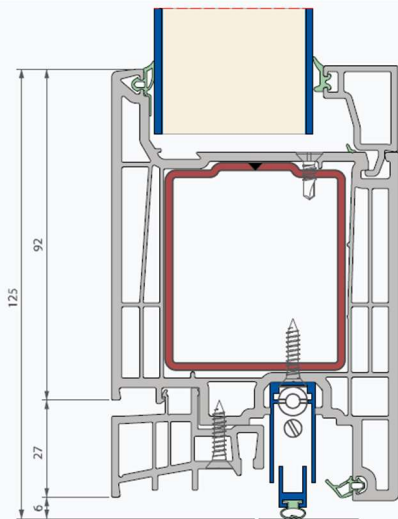

Vanaf $U_f = 1,2 \text{ W/m}^2\text{K}^*$

THERMISCHE SIMULATIE

verticale snede

horizontale snede

TECHNISCHE KENMERKEN	ELEGANT INFINITY DEUR 76 x
Bouwdiepte kader	76 mm
Bouwdiepte vleugel	80mm
Type vleugel	Terugliggend
Hoogte glassponning van de vleugel	23 mm
Dikte glasaanslaglip van de vleugel	9 mm
Mogelijke glasdiktes van de kaders	10-56 mm
Mogelijke glasdiktes van de vleugels	14-60 mm
Dichtingssysteem	Dubbele aanslagdichting + middendichting Dichtingen verlast in de verstekken
Beslag	eurobeslaggroef