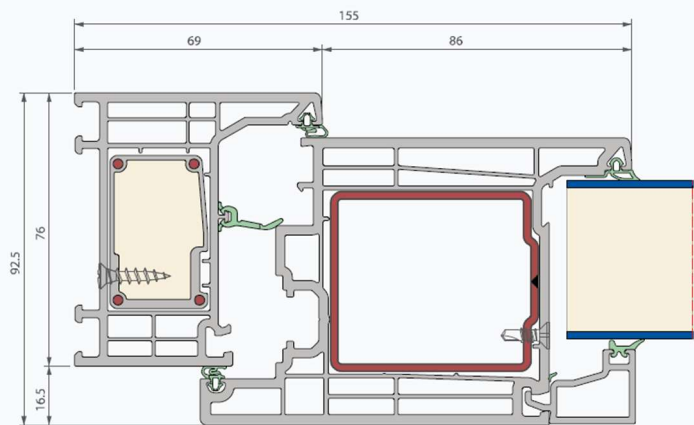

Vanaf $U_f = 1,2 \text{ W/m}^2\text{K}^*$

THERMISCHE SIMULATIE

verticale snede

horizontale snede

TECHNISCHE KENMERKEN	ELEGANT INFINITY DEUR 76 x
Bouwdiepte kader	76 mm
Bouwdiepte vleugel	80mm
Type vleugel	Terugliggend
Hoogte glassponning van de vleugel	23 mm
Dikte glasaanslaglip van de vleugel	9 mm
Mogelijke glasdiktes van de kaders	10-56 mm
Mogelijke glasdiktes van de vleugels	14-60 mm
Dichtingssysteem	Dubbele aanslagdichting + middendichting Dichtingen verlast in de verstekken
Beslag	eurobeslaggroef