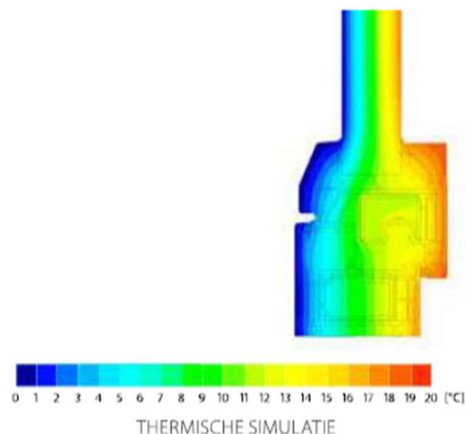

Vanaf $U_f = 1,0 \text{ W/m}^2\text{K}^*$
Met vleugel $1,2 \text{ W/m}^2\text{K}$

verticale snede

horizontale snede

TECHNISCHE KENMERKEN	ELEGANT ORIGIN 76 X
Bouwdiepte kader	76 mm
Bouwdiepte vleugel	90 mm
Type vleugel	Half terugliggend
Hoogte glassponning van de vleugel	25 mm
Dikte glasaanslaglip van de vleugel	23 mm
Mogelijke glasdiktes	10-56 mm
Dichtingssysteem	Dubbele aanslagdichting + middendichting Dichtingen verlast in de verstekken
Beslag	eurobeslaggroef