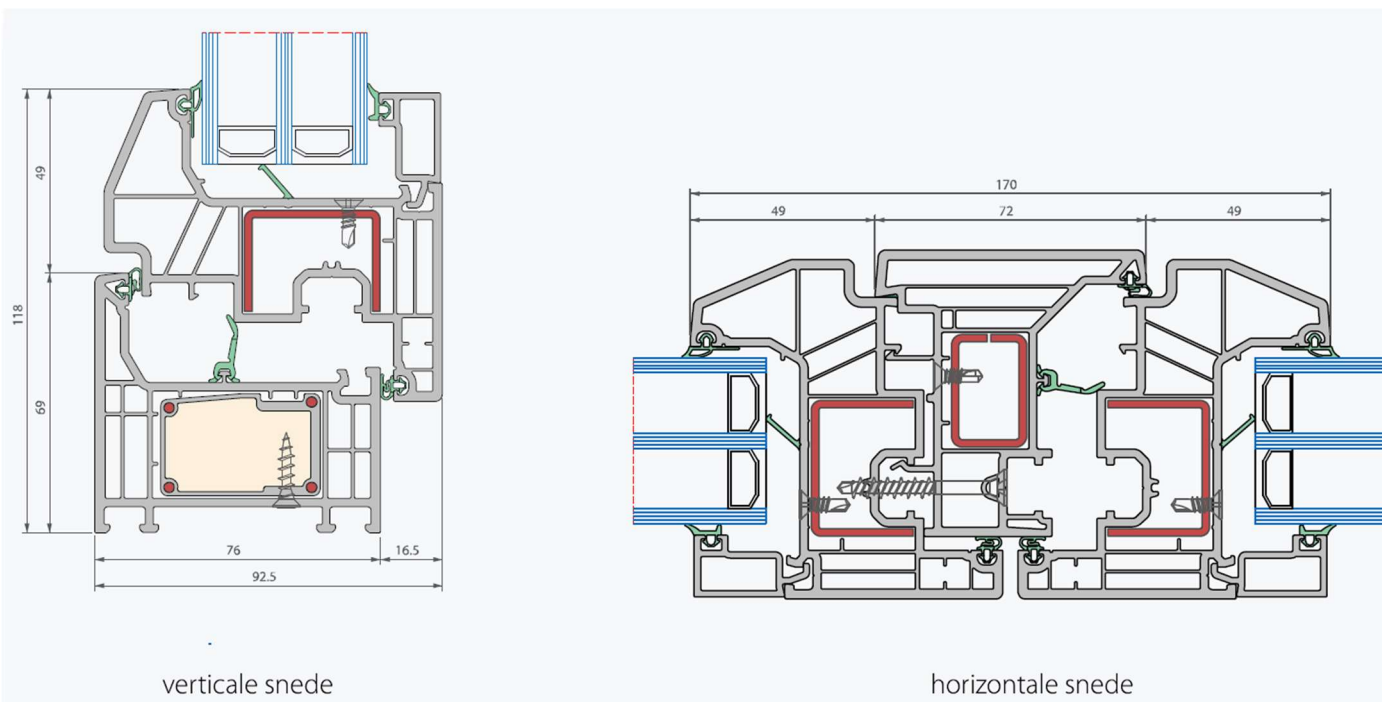

ELEGANT ORIGIN 76 X

Een contemporary look & feel, in een modern jasje

- ✓ Hedendaagse technologie met een traditioneel design
- ✓ Staalversterkte raamvelugel
- ✓ Ideaal voor klassieke, landelijke of herenhuizen door het retro-cachet
- ✓ Ook geschikt voor driedubbele beglazing

Vanaf $U_f = 1,0 \text{ W/m}^2\text{K}^*$
Met vleugel $1,2 \text{ W/m}^2\text{K}$

verticale snede

horizontale snede

TECHNISCHE KENMERKEN	ELEGANT ORIGIN 76 X
Bouwdiepte kader	76 mm
Bouwdiepte vleugel	90 mm
Type vleugel	Half terugliggend
Hoogte glassponning van de vleugel	25 mm
Dikte glasaanslaglip van de vleugel	23 mm
Mogelijke glasdiktes	10-56 mm
Dichtingssysteem	Dubbele aanslagdichting + middendichting Dichtingen verlast in de verstekken
Beslag	eurobeslaggroef