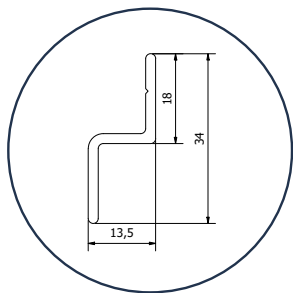

POUR LA PORTE COULISSANTE AVEC VOLET ROULANT

- **Tous les profils sont sciés à onglet**
- **Angles pressés à onglet**
- **Profil de battant VR070** de 16mm
- **Roulettes** dans le profil inférieur horizontal
- **Pas de porte portante**
- **Profilé central en S VR071** de 90mm de hauteur faisant également office de poignée; est placé à la hauteur de votre choix
- **Double coulissante** possible
- En cas d'une double coulissante, un **maclair** est placé sur l'un des ouvrants
- **Caoutchouc de contact** possible sur les 2 profilés verticaux pour une fermeture parfaite
- **A partir d'une largeur de 1600mm**, un **tube vertical** est placé pour le support.
- Disponible dans **toutes les couleurs RAL** (option)

VP1012

Z-profiel 13,5mm
Guide inférieur 13,5mm

VR073

Z-profiel 21mm
Guide inférieur 21mm

VR073

Z-profiel 21mm
Guide inférieur 21mm

PROFIELEN // PROFILS

VR074

Z-profiel 27,5mm
Guide inférieur 27,5mm

VR074

Z-profiel 27,5mm
Guide inférieur 27,5mm

L20x20x2

L-profiel 20x20x2mm
Profil L 20x20x2mm

VP1016

Rail plat 15mm
Rail plat 15mm

U20x25x20x2

BON À SAVOIR

- **Taille maximale:**
2400mm (largeur) x 3100mm (hauteur)
- Autres mesures sur demande à offers@feneko.be