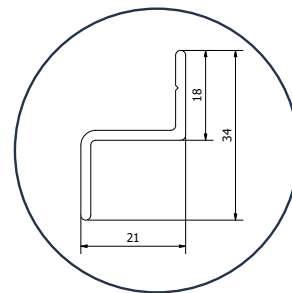

POUR LA PORTE COULISSANTE AVEC VOLET ROULANT

- **Tous les profils sont sciés à onglet**
- **Angles pressés à onglet**
- **Profil de battant VR070** de 16mm
- **Roulettes** dans le profil inférieur horizontal
- **Pas de porte portante**
- **Profilé central en S VR071** de 90mm de hauteur faisant également office de poignée; est placé à la hauteur de votre choix
- **Double coulissante** possible
- En cas d'une double coulissante, un **maclair** est placé sur l'un des ouvrants
- **Caoutchouc de contact** possible sur les 2 profilés verticaux pour une fermeture parfaite
- **A partir d'une largeur de 1600mm**, un **tube vertical** est placé pour le support.
- Disponible dans **toutes les couleurs RAL** (option)

VP1012

Z-profiel 13,5mm
Guide inférieur 13,5mm

VR073

Z-profiel 21mm
Guide inférieur 21mm

VR073

Z-profiel 21mm
Guide inférieur 21mm

PROFIELEN // PROFILS

VR074

Z-profiel 27,5mm
Guide inférieur 27,5mm

VR074

Z-profiel 27,5mm
Guide inférieur 27,5mm

L20x20x2

L-profiel 20x20x2mm
Profil L 20x20x2mm

VP1016

Rail plat 15mm
Rail plat 15mm

U20x25x20x2

BON À SAVOIR

- **Taille maximale:**
2400mm (largeur) x 3100mm (hauteur)
- Autres mesures sur demande à offers@feneko.be