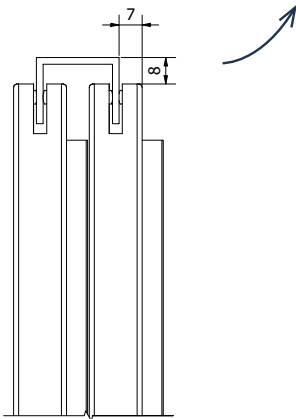

POUR LA PORTE COULISSANTE AVEC VOLET ROULANT

- **Tous les profils sont sciés à onglet**
- **Angles pressés à onglet**
- **Profil de battant VR070** de 16mm
- **Roulettes** dans le profil inférieur horizontal
- **Pas de porte portante**
- **Profilé central en S VR071** de 90mm de hauteur faisant également office de poignée; est placé à la hauteur de votre choix
- **Double coulissante** possible
- En cas d'une double coulissante, un **maclair** est placé sur l'un des ouvrants
- **Caoutchouc de contact** possible sur les 2 profilés verticaux pour une fermeture parfaite
- **A partir d'une largeur de 1600mm**, un **tube vertical** est placé pour le support.
- Disponible dans **toutes les couleurs RAL** (option)

Z-profiel 27,5mm
Guide inférieur 27,5mm

VR074

Z-profiel 27,5mm
Guide inférieur 27,5mm

L20x20x2

L-profiel 20x20x2mm
Profil L 20x20x2mm

VP1016

Rail plat 15mm
Rail plat 15mm

U20x25x20x2

Bovengeleider dubbele smalle schuifdeur met kader (voor elkaar schuivend)
Guide supérieure porte double coulissante avec dormant (passer l'un devant l'autre)

U15x25x15x2

Ondergeleider dubbele smalle schuifdeur met kader (voor elkaar schuivend)
Guide inférieure porte double coulissante avec dormant (passer l'un devant l'autre)

BON À SAVOIR

- **Taille maximale:**
2400mm (largeur) x 3100mm (hauteur)
- Autres mesures sur demande à offers@feneko.be