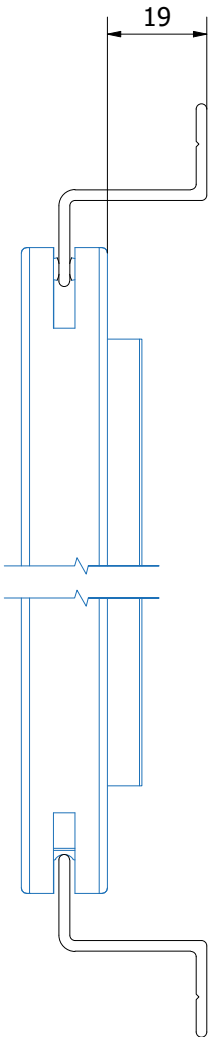

POUR LA PORTE COULISSANTE AVEC VOLET ROULANT

- **Tous les profils sont sciés à onglet**
- **Angles pressés à onglet**
- **Profil de battant VR070** de 16mm
- **Roulettes** dans le profil inférieur horizontal
- **Pas de porte portante**
- **Profilé central en S VR071** de 90mm de hauteur faisant également office de poignée; est placé à la hauteur de votre choix
- **Double coulissante** possible
- En cas d'une double coulissante, un **maclair** est placé sur l'un des ouvrants
- **Caoutchouc de contact** possible sur les 2 profilés verticaux pour une fermeture parfaite
- **A partir d'une largeur de 1600mm**, un **tube vertical** est placé pour le support.
- Disponible dans **toutes les couleurs RAL** (option)

VR070
Vleugel
Ouvrant

L20x20x2
Makelaar 20x20x2
Mauclair 20x20x2

VR071
Tussenstijl
Traverse

VP4008
Kader
Dormant

VP1051
Ronde verticale buis
Tube verticale rond

PROFIELEN // PROFILS

VP1012

Z-profiel 13,5mm
Guide inférieur 13,5mm

VP1012

Z-profiel 13,5mm
Guide inférieur 13,5mm

VR073

Z-profiel 21mm
Guide inférieur 21mm

VR073

Z-profiel 21mm
Guide inférieur 21mm

PROFIELEN // PROFILS

VR074

Z-profiel 27,5mm
Guide inférieur 27,5mm

VR074

Z-profiel 27,5mm
Guide inférieur 27,5mm

L20x20x2

L-profiel 20x20x2mm
Profil L 20x20x2mm

VP1016

Rail plat 15mm
Rail plat 15mm

U20x25x20x2