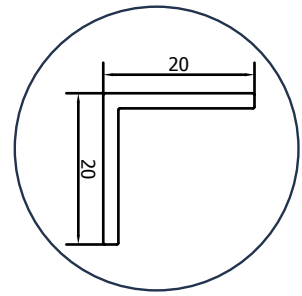

POUR LA PORTE COULISSANTE AVEC VOLET ROULANT

- **Tous les profils sont sciés à onglet**
- **Angles pressés à onglet**
- **Profil de battant VR070** de 16mm
- **Roulettes** dans le profil inférieur horizontal
- **Pas de porte portante**
- **Profilé central en S VR071** de 90mm de hauteur faisant également office de poignée; est placé à la hauteur de votre choix
- **Double coulissante** possible
- En cas d'une double coulissante, un **maclair** est placé sur l'un des ouvrants
- **Caoutchouc de contact** possible sur les 2 profilés verticaux pour une fermeture parfaite
- **A partir d'une largeur de 1600mm**, un **tube vertical** est placé pour le support.
- Disponible dans **toutes les couleurs RAL** (option)

VP1012

Z-profiel 13,5mm
Guide inférieur 13,5mm

VR073

Z-profiel 21mm
Guide inférieur 21mm

VR073

Z-profiel 21mm
Guide inférieur 21mm

PROFIELEN // PROFILS

VR074

Z-profiel 27,5mm
Guide inférieur 27,5mm

VR074

Z-profiel 27,5mm
Guide inférieur 27,5mm

L20x20x2

L-profiel 20x20x2mm
Profil L 20x20x2mm

VP1016

Rail plat 15mm
Rail plat 15mm

U20x25x20x2

Bovengeleider dubbele smalle schuifdeur met kader (voor elkaar schuivend)
Guide supérieure porte double coulissante avec dormant (passer l'un devant l'autre)

U15x25x15x2

Ondergeleider dubbele smalle schuifdeur met kader (voor elkaar schuivend)
Guide inférieure porte double coulissante avec dormant (passer l'un devant l'autre)