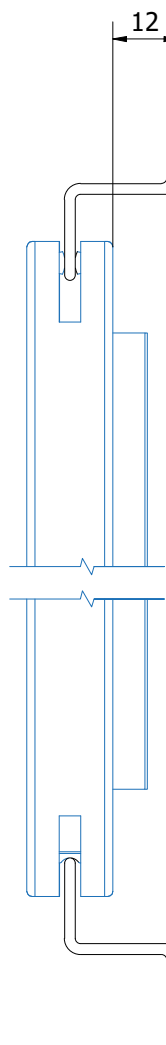

SCHUIFVLIEGENDEUR SMAL PORTE MOUSTIQUAIRE COULISSANTE ETROITE

VOOR UW SCHUIFDEUR MET ROLLUIK

- **Alle profielen in verstek gezaagd**
- **Hoeken in verstek geperst**
- **Vleugelprofiel VR070** van 16mm
- **Wieltjes** in horizontaal onderprofiel
- **Geen dragende deur**
- **S-vormige tussenstijl VR071** van 90mm hoog die tevens fungeert als greep; wordt op de door u gewenste hoogte geplaatst
- **Dubbele uitvoering** mogelijk
- Bij dubbele uitvoering wordt een **makelaar** geplaatst op één van de vleugels
- **Stootrubber** mogelijk op 2 verticale stijlen voor perfecte afsluiting
- **Vanaf een breedte van 1600mm** wordt een **verticale buis** geplaatst ter ondersteuning
- Verkrijgbaar in **alle RAL kleuren** (optioneel)

POUR LA PORTE COULISSANTE AVEC VOLET ROULANT

- **Tous les profils sont sciés à onglet**
- **Angles pressés à onglet**
- **Profil de battant VR070** de 16mm
- **Roulettes** dans le profil inférieur horizontal
- **Pas de porte portante**
- **Profilé central en S VR071** de 90mm de hauteur faisant également office de poignée; est placé à la hauteur de votre choix
- **Double coulissante** possible
- En cas d'une double coulissante, un **maclair** est placé sur l'un des ouvrants
- **Caoutchouc de contact** possible sur les 2 profilés verticaux pour une fermeture parfaite
- **A partir d'une largeur de 1600mm**, un **tube vertical** est placé pour le support.
- Disponible dans **toutes les couleurs RAL** (option)

VR070
Vleugel
Ouvrant

L20x20x2
Makelaar 20x20x2
Mauclair 20x20x2

VR071
Tussenstijl
Traverse

VP4008
Kader
Dormant

VP1051
Ronde verticale buis
Tube verticale rond

PROFIELEN // PROFILS

VP1012

Z-profiel 13,5mm
Guide inférieur 13,5mm

VP1012

Z-profiel 13,5mm
Guide inférieur 13,5mm

VR073

Z-profiel 21mm
Guide inférieur 21mm

VR073

Z-profiel 21mm
Guide inférieur 21mm

PROFIELEN // PROFILS

VR074