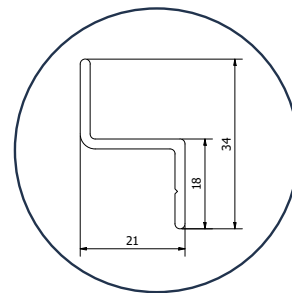

POUR LA PORTE COULISSANTE AVEC VOLET ROULANT

- **Tous les profils sont sciés à onglet**
- **Angles pressés à onglet**
- **Profil de battant VR070** de 16mm
- **Roulettes** dans le profil inférieur horizontal
- **Pas de porte portante**
- **Profilé central en S VR071** de 90mm de hauteur faisant également office de poignée; est placé à la hauteur de votre choix
- **Double coulissante** possible
- En cas d'une double coulissante, un **maclair** est placé sur l'un des ouvrants
- **Caoutchouc de contact** possible sur les 2 profilés verticaux pour une fermeture parfaite
- **A partir d'une largeur de 1600mm**, un **tube vertical** est placé pour le support.
- Disponible dans **toutes les couleurs RAL** (option)

VP1012

Z-profiel 13,5mm
Guide inférieur 13,5mm

VR073

Z-profiel 21mm
Guide inférieur 21mm

VR073

Z-profiel 21mm
Guide inférieur 21mm

PROFIELEN // PROFILS

VR074

Z-profiel 27,5mm
Guide inférieur 27,5mm

VR074

Z-profiel 27,5mm
Guide inférieur 27,5mm

L20x20x2

L-profiel 20x20x2mm
Profil L 20x20x2mm

VP1016

Rail plat 15mm
Rail plat 15mm

U20x25x20x2

BON À SAVOIR

- **Taille maximale:**
2400mm (largeur) x 3100mm (hauteur)
- Autres mesures sur demande à offers@feneko.be