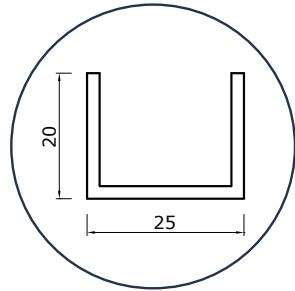

U20x25x20x2

Bovengeleider dubbele smalle schuifdeur met kader (voor elkaar schuivend)
Guide supérieure porte double coulissante avec dormant (passer l'un devant l'autre)

U15x25x15x2

Ondergeleider dubbele smalle schuifdeur met kader (voor elkaar schuivend)
Guide inférieure porte double coulissante avec dormant (passer l'un devant l'autre)

OPTIES

- → Extra Paneel (Hoogte > 300mm)
- → Niet standaardkleuren (ook anodisé)
- → Keuze vliegengaas: Standard, Clearview, Pet Screen Grijs, Pet Screen Zwart
- → Dierenluik
- → Plexiplaat (min. 2m²)
- → Dubbele schuifdeur
- → Stootrubber
- → Rails

GOED OM WETEN

- → **Maximum maat:**
  2400mm (breedte) x 3100mm (hoogte)
- → Andere maten mogelijk op aanvraag naar offers@feneko.be

OPTIONS

- → Supplément tôle supérieure à 300mm
- → Autres couleurs (aussi anodisé)
- → Choix toile: Standard, Clearview, Pet Screen Gris, Pet Screen Noir
- → Porte animaux
- → Tôle Plexi (min. 2m²)
- → Porte double coulissante
- → Joint de protection
- → Rails

BON À SAVOIR

- → **Taille maximale:**
  2400mm (largeur) x 3100mm (hauteur)
- → Autres mesures sur demande à offers@feneko.be