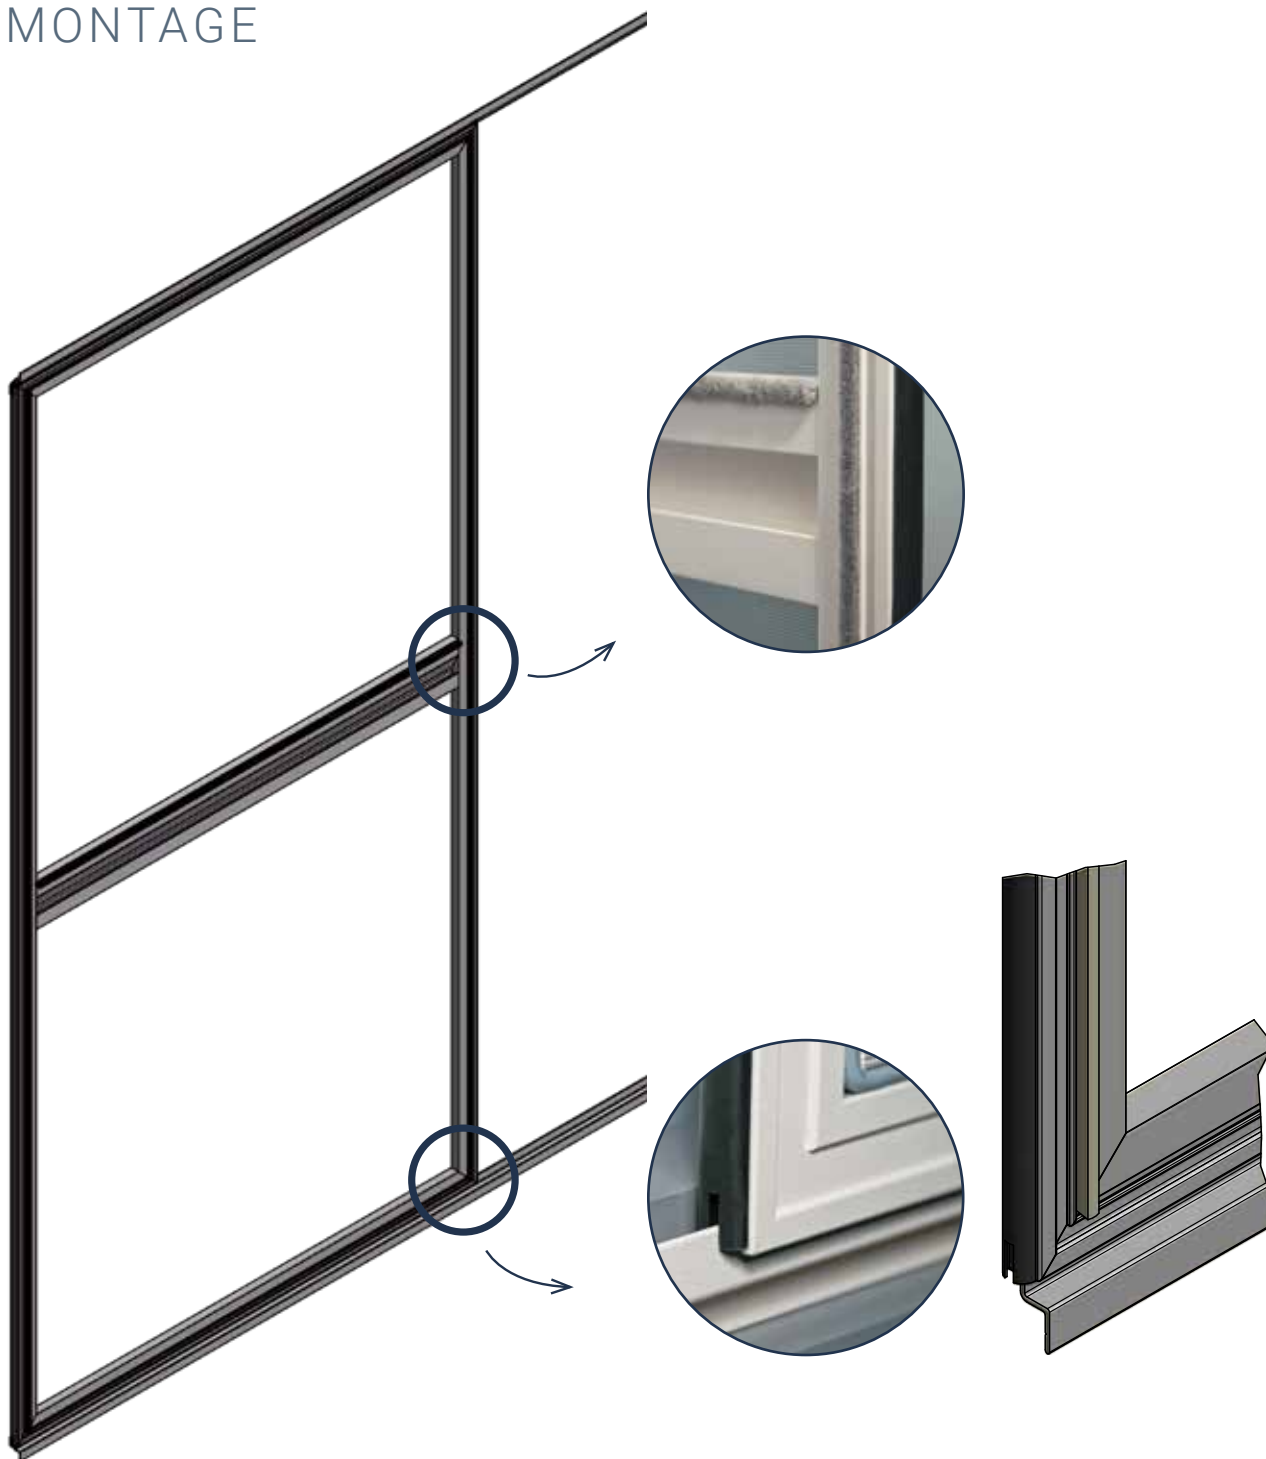

SCHUIFVLIEGENDEUR SMAL PORTE MOUSTIQUAIRE COULISSANTE ETROITE

VOOR UW SCHUIFDEUR MET ROLLUIK

- **Alle profielen in verstek gezaagd**
- **Hoeken in verstek geperst**
- **Vleugelprofiel VR070** van 16mm
- **Wieltjes** in horizontaal onderprofiel
- **Geen dragende deur**
- **S-vormige tussenstijl VR071** van 90mm hoog die tevens fungeert als greep; wordt op de door u gewenste hoogte geplaatst
- **Dubbele uitvoering** mogelijk
- Bij dubbele uitvoering wordt een **makelaar** geplaatst op één van de vleugels
- **Stootrubber** mogelijk op 2 verticale stijlen voor perfecte afsluiting
- **Vanaf een breedte van 1600mm** wordt een **verticale buis** geplaatst ter ondersteuning
- Verkrijgbaar in **alle RAL kleuren** (optioneel)

POUR LA PORTE COULISSANTE AVEC VOLET ROULANT

- **Tous les profils sont sciés à onglet**
- **Angles pressés à onglet**
- **Profil de battant VR070** de 16mm
- **Roulettes** dans le profil inférieur horizontal
- **Pas de porte portante**
- **Profilé central en S VR071** de 90mm de hauteur faisant également office de poignée; est placé à la hauteur de votre choix
- **Double coulissante** possible
- En cas d'une double coulissante, un **maclair** est placé sur l'un des ouvrants
- **Caoutchouc de contact** possible sur les 2 profilés verticaux pour une fermeture parfaite
- **A partir d'une largeur de 1600mm**, un **tube vertical** est placé pour le support.
- Disponible dans **toutes les couleurs RAL** (option)

HOEKVERBINDINGEN

- Hoekverbindingen in verstek gezaagd
- Verstekhoeken in elkaar geperst

CONNEXIONS D'ANGLE

- Connexions d'angle sciées à onglet
- Angles à onglet clamés l'un dans l'autre

MONTAGE

PROFIELEN // PROFILS