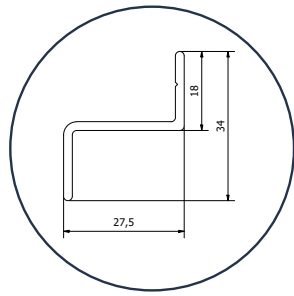

POUR LA PORTE COULISSANTE AVEC VOLET ROULANT

- **Tous les profils sont sciés à onglet**
- **Angles pressés à onglet**
- **Profil de battant VR070** de 16mm
- **Roulettes** dans le profil inférieur horizontal
- **Pas de porte portante**
- **Profilé central en S VR071** de 90mm de hauteur faisant également office de poignée; est placé à la hauteur de votre choix
- **Double coulissante** possible
- En cas d'une double coulissante, un **maclair** est placé sur l'un des ouvrants
- **Caoutchouc de contact** possible sur les 2 profilés verticaux pour une fermeture parfaite
- **A partir d'une largeur de 1600mm**, un **tube vertical** est placé pour le support.
- Disponible dans **toutes les couleurs RAL** (option)

VP1012

Z-profiel 13,5mm
Guide inférieur 13,5mm

VR073

Z-profiel 21mm
Guide inférieur 21mm

VR073

Z-profiel 21mm
Guide inférieur 21mm

PROFIELEN // PROFILS

VR074

Z-profiel 27,5mm
Guide inférieur 27,5mm

VR074

Z-profiel 27,5mm
Guide inférieur 27,5mm

L20x20x2

L-profiel 20x20x2mm
Profil L 20x20x2mm

VP1016

Rail plat 15mm
Rail plat 15mm

U20x25x20x2

BON À SAVOIR

- **Taille maximale:**
2400mm (largeur) x 3100mm (hauteur)
- Autres mesures sur demande à offers@feneko.be