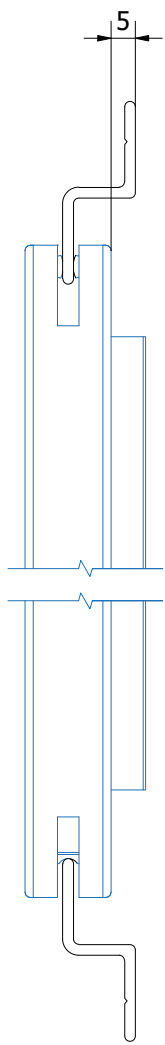

SCHUIFVLIEGENDEUR SMAL PORTE MOUSTIQUAIRE COULISSANTE ETROITE

VOOR UW SCHUIFDEUR MET ROLLUIK

- **Alle profielen in verstek gezaagd**
- **Hoeken in verstek geperst**
- **Vleugelprofiel VR070** van 16mm
- **Wieltjes** in horizontaal onderprofiel
- **Geen dragende deur**
- **S-vormige tussenstijl VR071** van 90mm hoog die tevens fungeert als greep; wordt op de door u gewenste hoogte geplaatst
- **Dubbele uitvoering** mogelijk
- Bij dubbele uitvoering wordt een **makelaar** geplaatst op één van de vleugels
- **Stootrubber** mogelijk op 2 verticale stijlen voor perfecte afsluiting
- **Vanaf een breedte van 1600mm** wordt een **verticale buis** geplaatst ter ondersteuning
- Verkrijgbaar in **alle RAL kleuren** (optioneel)

POUR LA PORTE COULISSANTE AVEC VOLET ROULANT

- **Tous les profils sont sciés à onglet**
- **Angles pressés à onglet**
- **Profil de battant VR070** de 16mm
- **Roulettes** dans le profil inférieur horizontal
- **Pas de porte portante**
- **Profilé central en S VR071** de 90mm de hauteur faisant également office de poignée; est placé à la hauteur de votre choix
- **Double coulissante** possible
- En cas d'une double coulissante, un **maclair** est placé sur l'un des ouvrants
- **Caoutchouc de contact** possible sur les 2 profilés verticaux pour une fermeture parfaite
- **A partir d'une largeur de 1600mm**, un **tube vertical** est placé pour le support.
- Disponible dans **toutes les couleurs RAL** (option)

VR070
Vleugel
Ouvrant

L20x20x2
Makelaar 20x20x2
Mauclair 20x20x2

VR071
Tussenstijl
Traverse

VP4008
Kader
Dormant

VP1051
Ronde verticale buis
Tube verticale rond

PROFIELEN // PROFILS

VP1012

Z-profiel 13,5mm
Guide inférieur 13,5mm

VP1012

Z-profiel 13,5mm
Guide inférieur 13,5mm

VR073

Z-profiel 21mm
Guide inférieur 21mm

VR073

Z-profiel 21mm
Guide inférieur 21mm

PROFIELEN // PROFILS

VR074