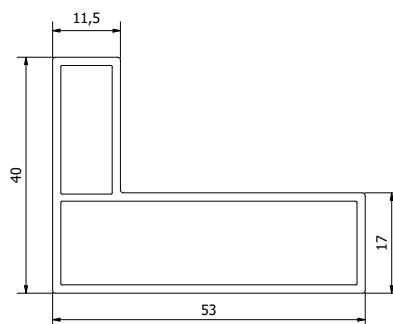

VR070
Vleugel
Ouvrant

L20x20x2
Makelaar 20x20x2
Mauclair 20x20x2

VR071
Tussenstijl
Traverse

VP4008
Kader
Dormant

VP1051
Ronde verticale buis
Tube verticale rond

PROFIELEN // PROFILS

VP1012

Z-profiel 13,5mm
Guide inférieur 13,5mm

VP1012

Z-profiel 13,5mm
Guide inférieur 13,5mm

VR073

Z-profiel 21mm
Guide inférieur 21mm

VR073

Z-profiel 21mm
Guide inférieur 21mm

PROFIELEN // PROFILS

VR074

Z-profiel 27,5mm
Guide inférieur 27,5mm

VR074

Z-profiel 27,5mm
Guide inférieur 27,5mm

L20x20x2

L-profiel 20x20x2mm
Profil L 20x20x2mm

VP1016

Rail plat 15mm
Rail plat 15mm

U20x25x20x2

BON À SAVOIR

- **Taille maximale:**
2400mm (largeur) x 3100mm (hauteur)
- Autres mesures sur demande à offers@feneko.be