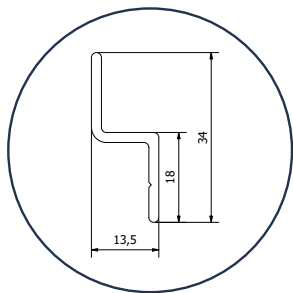

VR070
Vleugel
Ouvrant

L20x20x2
Makelaar 20x20x2
Mauclair 20x20x2

VR071
Tussenstijl
Traverse

VP4008
Kader
Dormant

VP1051
Ronde verticale buis
Tube verticale rond

PROFIELEN // PROFILS

VP1012

Z-profiel 13,5mm
Guide inférieur 13,5mm

VP1012

Z-profiel 13,5mm
Guide inférieur 13,5mm

VR073

Z-profiel 21mm
Guide inférieur 21mm

VR073

Z-profiel 21mm
Guide inférieur 21mm

PROFIELEN // PROFILS

VR074

Z-profiel 27,5mm
Guide inférieur 27,5mm

VR074

Z-profiel 27,5mm
Guide inférieur 27,5mm

L20x20x2

L-profiel 20x20x2mm
Profil L 20x20x2mm

VP1016

Rail plat 15mm
Rail plat 15mm

U20x25x20x2

BON À SAVOIR

- **Taille maximale:**
2400mm (largeur) x 3100mm (hauteur)
- Autres mesures sur demande à offers@feneko.be