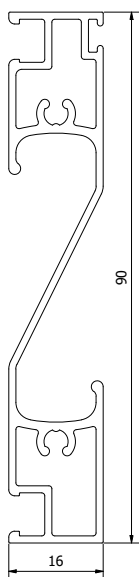

POUR LA PORTE COULISSANTE AVEC VOLET ROULANT

- **Tous les profils sont sciés à onglet**
- **Angles pressés à onglet**
- **Profil de battant VR070** de 16mm
- **Roulettes** dans le profil inférieur horizontal
- **Pas de porte portante**
- **Profilé central en S VR071** de 90mm de hauteur faisant également office de poignée; est placé à la hauteur de votre choix
- **Double coulissante** possible
- En cas d'une double coulissante, un **maclair** est placé sur l'un des ouvrants
- **Caoutchouc de contact** possible sur les 2 profilés verticaux pour une fermeture parfaite
- **A partir d'une largeur de 1600mm**, un **tube vertical** est placé pour le support.
- Disponible dans **toutes les couleurs RAL** (option)

HOEKVERBINDINGEN

- Hoekverbindingen in verstek gezaagd
- Verstekhoeken in elkaar geperst

CONNEXIONS D'ANGLE

- Connexions d'angle sciées à onglet
- Angles à onglet clamés l'un dans l'autre

MONTAGE

PROFIELEN // PROFILS

VR070
Vleugel
Ouvrant

L20x20x2
Makelaar 20x20x2
Mauclair 20x20x2

VR071
Tussenstijl
Traverse

VP4008
Kader
Dormant

VP1051
Ronde verticale buis
Tube verticale rond

PROFIELEN // PROFILS

VP1012

Z-profiel 13,5mm
Guide inférieur 13,5mm

Z-profiel 27,5mm
Guide inférieur 27,5mm

VR074

Z-profiel 27,5mm
Guide inférieur 27,5mm

L20x20x2

L-profiel 20x20x2mm
Profil L 20x20x2mm

VP1016

Rail plat 15mm
Rail plat 15mm

U20x25x20x2