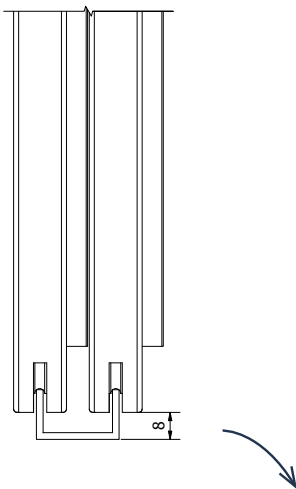

POUR LA PORTE COULISSANTE AVEC VOLET ROULANT

- **Tous les profils sont sciés à onglet**
- **Angles pressés à onglet**
- **Profil de battant VR070** de 16mm
- **Roulettes** dans le profil inférieur horizontal
- **Pas de porte portante**
- **Profilé central en S VR071** de 90mm de hauteur faisant également office de poignée; est placé à la hauteur de votre choix
- **Double coulissante** possible
- En cas d'une double coulissante, un **maclair** est placé sur l'un des ouvrants
- **Caoutchouc de contact** possible sur les 2 profilés verticaux pour une fermeture parfaite
- **A partir d'une largeur de 1600mm**, un **tube vertical** est placé pour le support.
- Disponible dans **toutes les couleurs RAL** (option)

Z-profiel 27,5mm
Guide inférieur 27,5mm

VR074

Z-profiel 27,5mm
Guide inférieur 27,5mm

L20x20x2

L-profiel 20x20x2mm
Profil L 20x20x2mm

VP1016

Rail plat 15mm
Rail plat 15mm

U20x25x20x2

Bovengeleider dubbele smalle schuifdeur met kader (voor elkaar schuivend)
Guide supérieure porte double coulissante avec dormant (passer l'un devant l'autre)

U15x25x15x2

Ondergeleider dubbele smalle schuifdeur met kader (voor elkaar schuivend)
Guide inférieure porte double coulissante avec dormant (passer l'un devant l'autre)

BON À SAVOIR

- **Taille maximale:**
2400mm (largeur) x 3100mm (hauteur)
- Autres mesures sur demande à offers@feneko.be