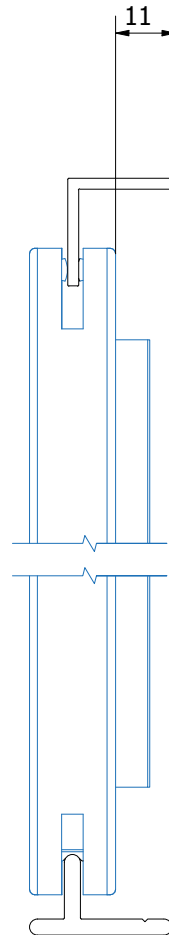

SCHUIFVLIEGENDEUR SMAL PORTE MOUSTIQUAIRE COULISSANTE ETROITE

VOOR UW SCHUIFDEUR MET ROLLUIK

- **Alle profielen in verstek gezaagd**
- **Hoeken in verstek geperst**
- **Vleugelprofiel VR070** van 16mm
- **Wieltjes** in horizontaal onderprofiel
- **Geen dragende deur**
- **S-vormige tussenstijl VR071** van 90mm hoog die tevens fungeert als greep; wordt op de door u gewenste hoogte geplaatst
- **Dubbele uitvoering** mogelijk
- Bij dubbele uitvoering wordt een **makelaar** geplaatst op één van de vleugels
- **Stootrubber** mogelijk op 2 verticale stijlen voor perfecte afsluiting
- **Vanaf een breedte van 1600mm** wordt een **verticale buis** geplaatst ter ondersteuning
- Verkrijgbaar in **alle RAL kleuren** (optioneel)

POUR LA PORTE COULISSANTE AVEC VOLET ROULANT

- **Tous les profils sont sciés à onglet**
- **Angles pressés à onglet**
- **Profil de battant VR070** de 16mm
- **Roulettes** dans le profil inférieur horizontal
- **Pas de porte portante**
- **Profilé central en S VR071** de 90mm de hauteur faisant également office de poignée; est placé à la hauteur de votre choix
- **Double coulissante** possible
- En cas d'une double coulissante, un **maclair** est placé sur l'un des ouvrants
- **Caoutchouc de contact** possible sur les 2 profilés verticaux pour une fermeture parfaite
- **A partir d'une largeur de 1600mm**, un **tube vertical** est placé pour le support.
- Disponible dans **toutes les couleurs RAL** (option)

VR070
Vleugel
Ouvrant

L20x20x2
Makelaar 20x20x2
Mauclair 20x20x2

VR071
Tussenstijl
Traverse

VP4008
Kader
Dormant

VP1051
Ronde verticale buis
Tube verticale rond

PROFIELEN // PROFILS

VP1012

Z-profiel 13,5mm
Guide inférieur 13,5mm

Z-profiel 27,5mm
Guide inférieur 27,5mm

VR074

Z-profiel 27,5mm
Guide inférieur 27,5mm

L20x20x2

L-profiel 20x20x2mm
Profil L 20x20x2mm

VP1016

Rail plat 15mm
Rail plat 15mm

U20x25x20x2