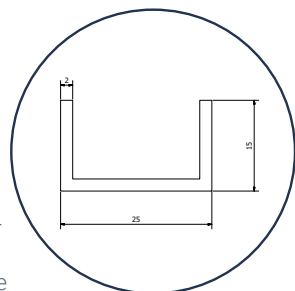

VP1012

Z-profiel 13,5mm
Guide inférieur 13,5mm

VR073

Z-profiel 21mm
Guide inférieur 21mm

VR073

Z-profiel 21mm
Guide inférieur 21mm

PROFIELEN // PROFILS

VR074

Z-profiel 27,5mm
Guide inférieur 27,5mm

VR074

Z-profiel 27,5mm
Guide inférieur 27,5mm

L20x20x2

L-profiel 20x20x2mm
Profil L 20x20x2mm

VP1016

Rail plat 15mm
Rail plat 15mm

U20x25x20x2

Bovengeleider dubbele smalle schuifdeur met kader (voor elkaar schuivend)
Guide supérieure porte double coulissante avec dormant (passer l'un devant l'autre)

U15x25x15x2

Ondergeleider dubbele smalle schuifdeur met kader (voor elkaar schuivend)
Guide inférieure porte double coulissante avec dormant (passer l'un devant l'autre)

BON À SAVOIR

- **Taille maximale:**
2400mm (largeur) x 3100mm (hauteur)
- Autres mesures sur demande à offers@feneko.be