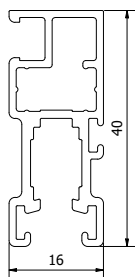

PROFIELEN // PROFILS