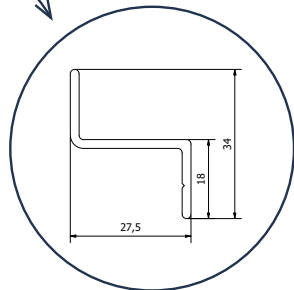

POUR LA PORTE COULISSANTE AVEC VOLET ROULANT

- **Tous les profils sont sciés à onglet**
- **Angles pressés à onglet**
- **Profil de battant VR070** de 16mm
- **Roulettes** dans le profil inférieur horizontal
- **Pas de porte portante**
- **Profilé central en S VR071** de 90mm de hauteur faisant également office de poignée; est placé à la hauteur de votre choix
- **Double coulissante** possible
- En cas d'une double coulissante, un **maclair** est placé sur l'un des ouvrants
- **Caoutchouc de contact** possible sur les 2 profilés verticaux pour une fermeture parfaite
- **A partir d'une largeur de 1600mm**, un **tube vertical** est placé pour le support.
- Disponible dans **toutes les couleurs RAL** (option)

VP1012

Z-profiel 13,5mm
Guide inférieur 13,5mm

VR073

Z-profiel 21mm
Guide inférieur 21mm

VR073

Z-profiel 21mm
Guide inférieur 21mm

PROFIELEN // PROFILS

VR074

Z-profiel 27,5mm
Guide inférieur 27,5mm

VR074

Z-profiel 27,5mm
Guide inférieur 27,5mm

L20x20x2

L-profiel 20x20x2mm
Profil L 20x20x2mm

VP1016

Rail plat 15mm
Rail plat 15mm

U20x25x20x2

BON À SAVOIR

- **Taille maximale:**
2400mm (largeur) x 3100mm (hauteur)
- Autres mesures sur demande à offers@feneko.be