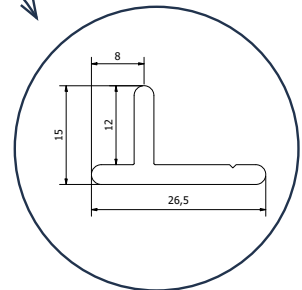

VP1012

Z-profiel 13,5mm
Guide inférieur 13,5mm

VR073

Z-profiel 21mm
Guide inférieur 21mm

VR073

Z-profiel 21mm
Guide inférieur 21mm

PROFIELEN // PROFILS

VR074

Z-profiel 27,5mm
Guide inférieur 27,5mm

VR074

Z-profiel 27,5mm
Guide inférieur 27,5mm

L20x20x2

L-profiel 20x20x2mm
Profil L 20x20x2mm

VP1016

Rail plat 15mm
Rail plat 15mm

U20x25x20x2

Bovengeleider dubbele smalle schuifdeur met kader (voor elkaar schuivend)
Guide supérieure porte double coulissante avec dormant (passer l'un devant l'autre)

U15x25x15x2

Ondergeleider dubbele smalle schuifdeur met kader (voor elkaar schuivend)
Guide inférieure porte double coulissante avec dormant (passer l'un devant l'autre)

BON À SAVOIR

- **Taille maximale:**
2400mm (largeur) x 3100mm (hauteur)
- Autres mesures sur demande à offers@feneko.be