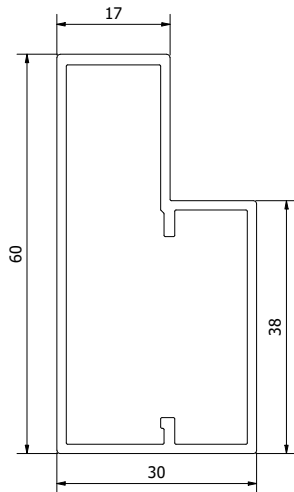

PROFIELEN // PROFILS

VP1000
Kader
Dormant

VP1005
Tussenstijl
Traverse