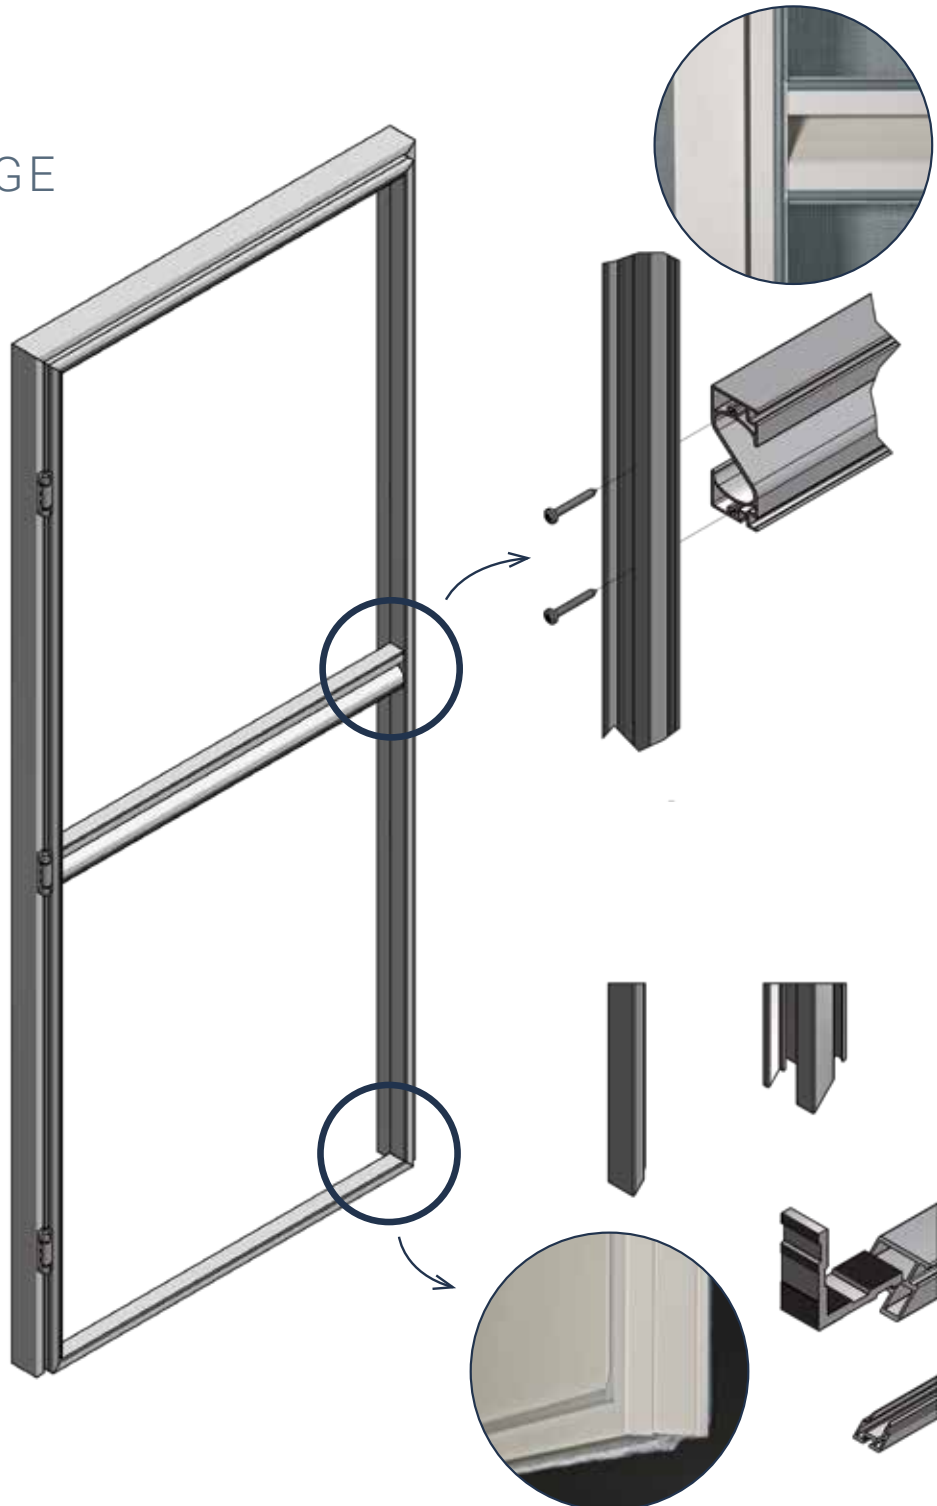

HOEKVERBINDINGEN

- → **Hoekverbindingen in verstek gezaagd**
- → **Verstekhoeken in elkaar geperst**
- → Mogelijkheid om kader uit te voeren met **schroefhoeken** voor plaatsing op de dag (gebruikte vijzen zijn gemoffeld in zelfde kleur als de vliegendeur)

CONNEXIONS D'ANGLE

- → **Connexions d'angle sciées à onglet**
- → **Angles à onglet pressés l'un dans l'autre**
- → Possibilité de réaliser l'encadrement avec des **angles vissés** pour le placement sur la baie (les vis utilisées sont émaillées dans la même couleur que la moustiquaire)

MONTAGE