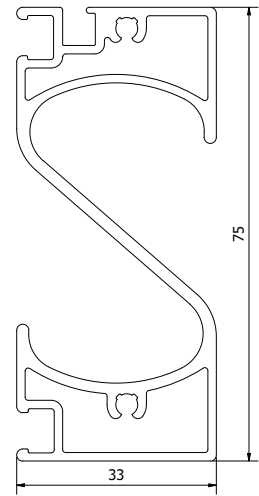

VP1001
Kader met flens
Dormant avec
retour