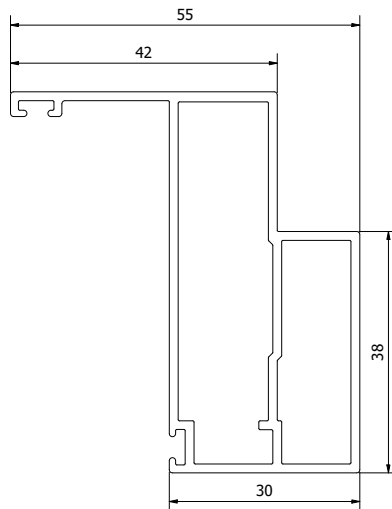

# PROFIELEN // PROFILS

**VP1000**  
Kader  
Dormant

**VP1005**  
Tussenstijl  
Traverse

**VP1001**  
Kader met flens  
Dormant avec  
retour

**VP1018**  
Vleugel voor plaat  
Ouvrant pour tôle

**VP1003**  
Afdekprofiel  
Profil d'achèvement

### GOED OM WETEN

- **Maximum maat:**  
1200mm (breedte) x 3100mm (hoogte)

### BON À SAVOIR

- **Taille maximale:**  
1200mm (largeur) x 3100mm (hauteur)