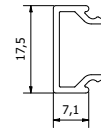

# PROFIELEN // PROFILS

**VP1000**  
Kader  
Dormant

**VP1005**  
Tussenstijl  
Traverse

**VP1001**  
Kader met flens  
Dormant avec  
retour

**VP1018**  
Vleugel voor plaat  
Ouvrant pour tôle

**VP1003**  
Afdekprofiel  
Profil d'achèvement