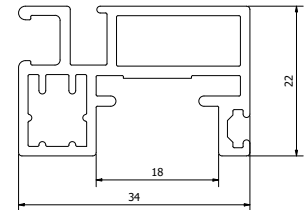

# PROFIELEN // PROFILS

**VP1000**  
Kader  
Dormant

**VP1005**  
Tussenstijl  
Traverse

**VP1001**  
Kader met flens  
Dormant avec  
retour

**VP1018**  
Vleugel voor plaat  
Ouvrant pour tôle

**VP1003**  
Afdekprofiel  
Profil d'achèvement

### GOED OM WETEN

- **Maximum maat:**  
1200mm (breedte) x 3100mm (hoogte)

### BON À SAVOIR

- **Taille maximale:**  
1200mm (largeur) x 3100mm (hauteur)