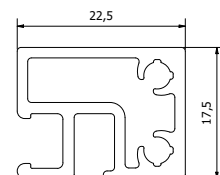

**VP1002**  
Vleugel  
Ouvrant

**VP1004**  
Afdekprofiel voor borstel  
Profil d'achèvement pour  
brosse

**VP1014**  
Makelaar  
Mauclair

**VP1020**  
Tussenstijl voor plaat  
Traverse pour tôle

### GOED OM WETEN

- **Maximum maat:**  
1200mm (breedte) x 3100mm (hoogte)

### BON À SAVOIR

- **Taille maximale:**  
1200mm (largeur) x 3100mm (hauteur)