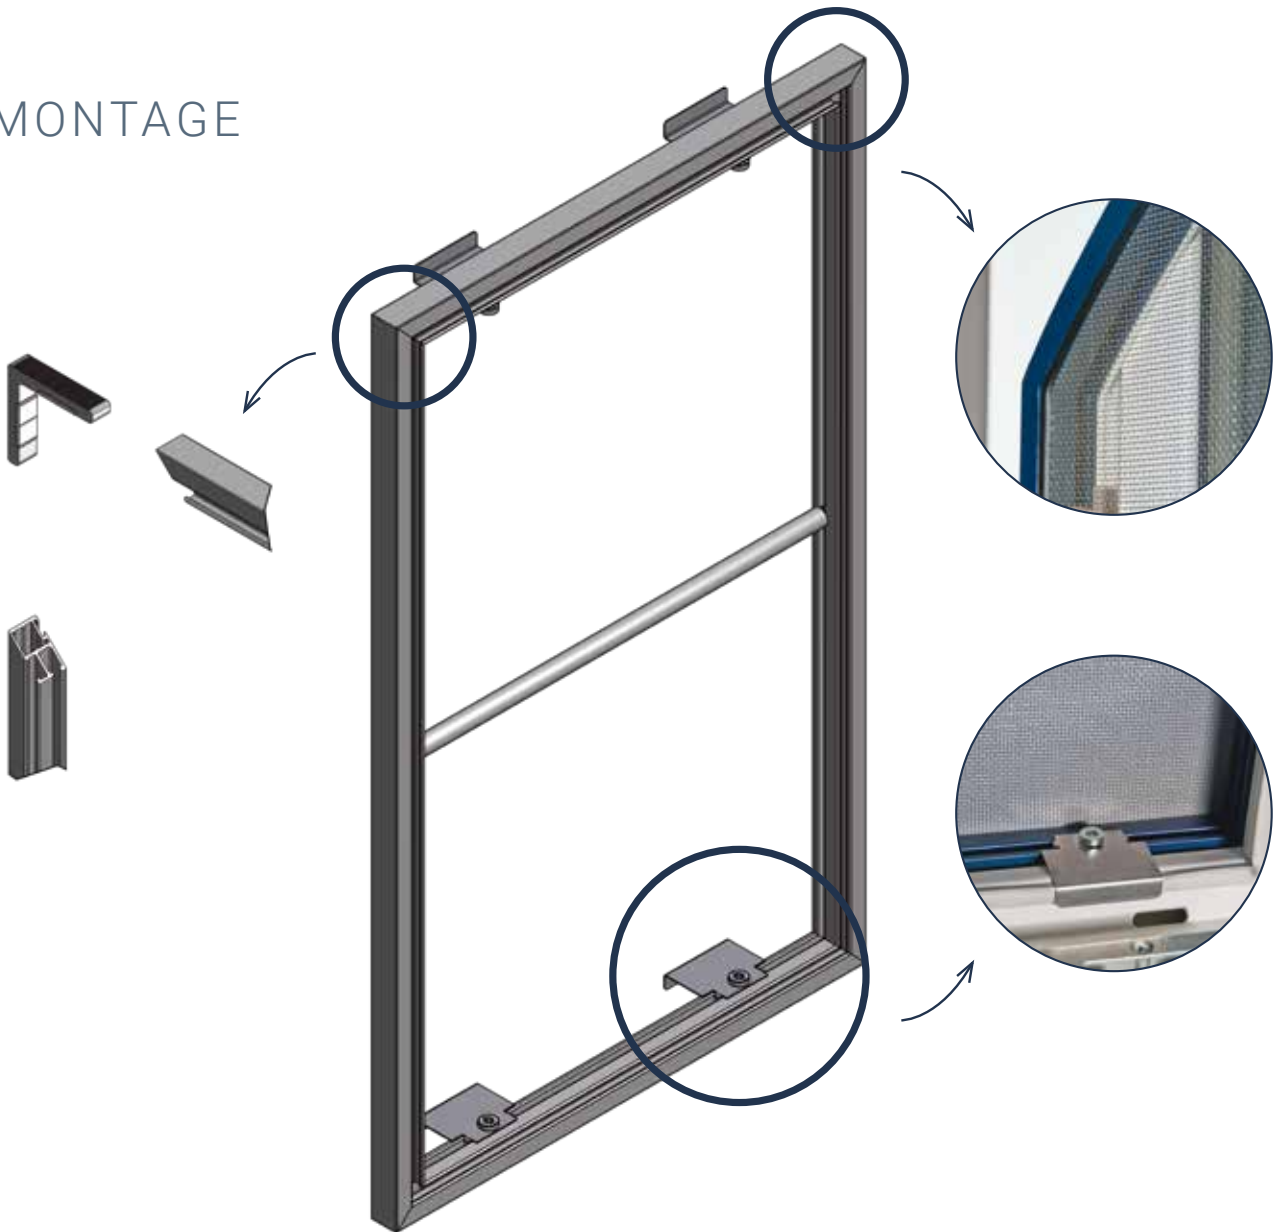

HOEKVERBINDINGEN

- → Hoekverbindingen in verstek gezaagd
- → Onzichtbare verbinding door inwendige aluminium hoeken

CONNEXIONS D'ANGLE

- → Connexions d'angle sciées à onglet
- → Connexion invisible grâce aux angles en aluminium internes

MONTAGE

VR050
Kaderprofiel 16,3mm
Dormant 16,3mm

VR031
Tussenstijl 10mm
Traverse 10mm