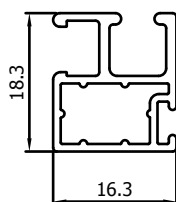

VR050
Kaderprofiel 16,3mm
Dormant 16,3mm