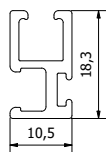

VR060
Kaderprofiel 10,5mm
Dormant 10,5mm