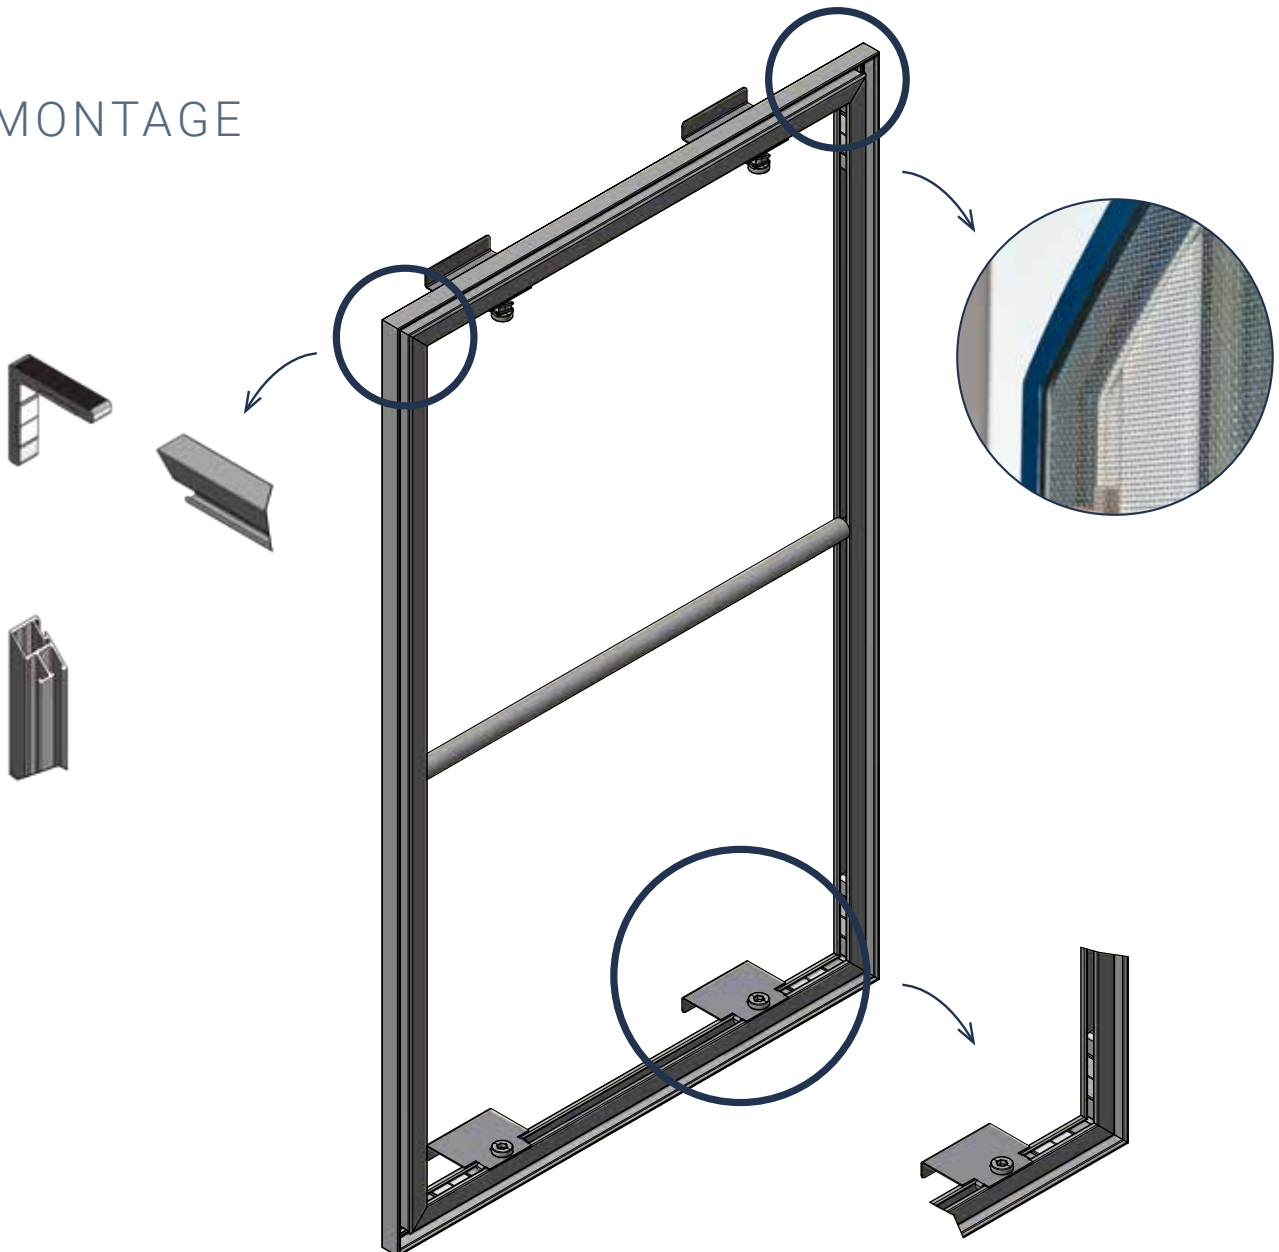

HOEKVERBINDINGEN

- → Hoekverbindingen in verstek gezaagd
- → Onzichtbare verbinding door inwendige aluminium hoeken

CONNEXIONS D'ANGLE

- → Connexions d'angle sciées à onglet
- → Connexion invisible grâce aux angles en aluminium internes

MONTAGE

VR060
Kaderprofiel 10,5mm
Dormant 10,5mm

VR031
Tussenstijl 10mm
Traverse 10mm