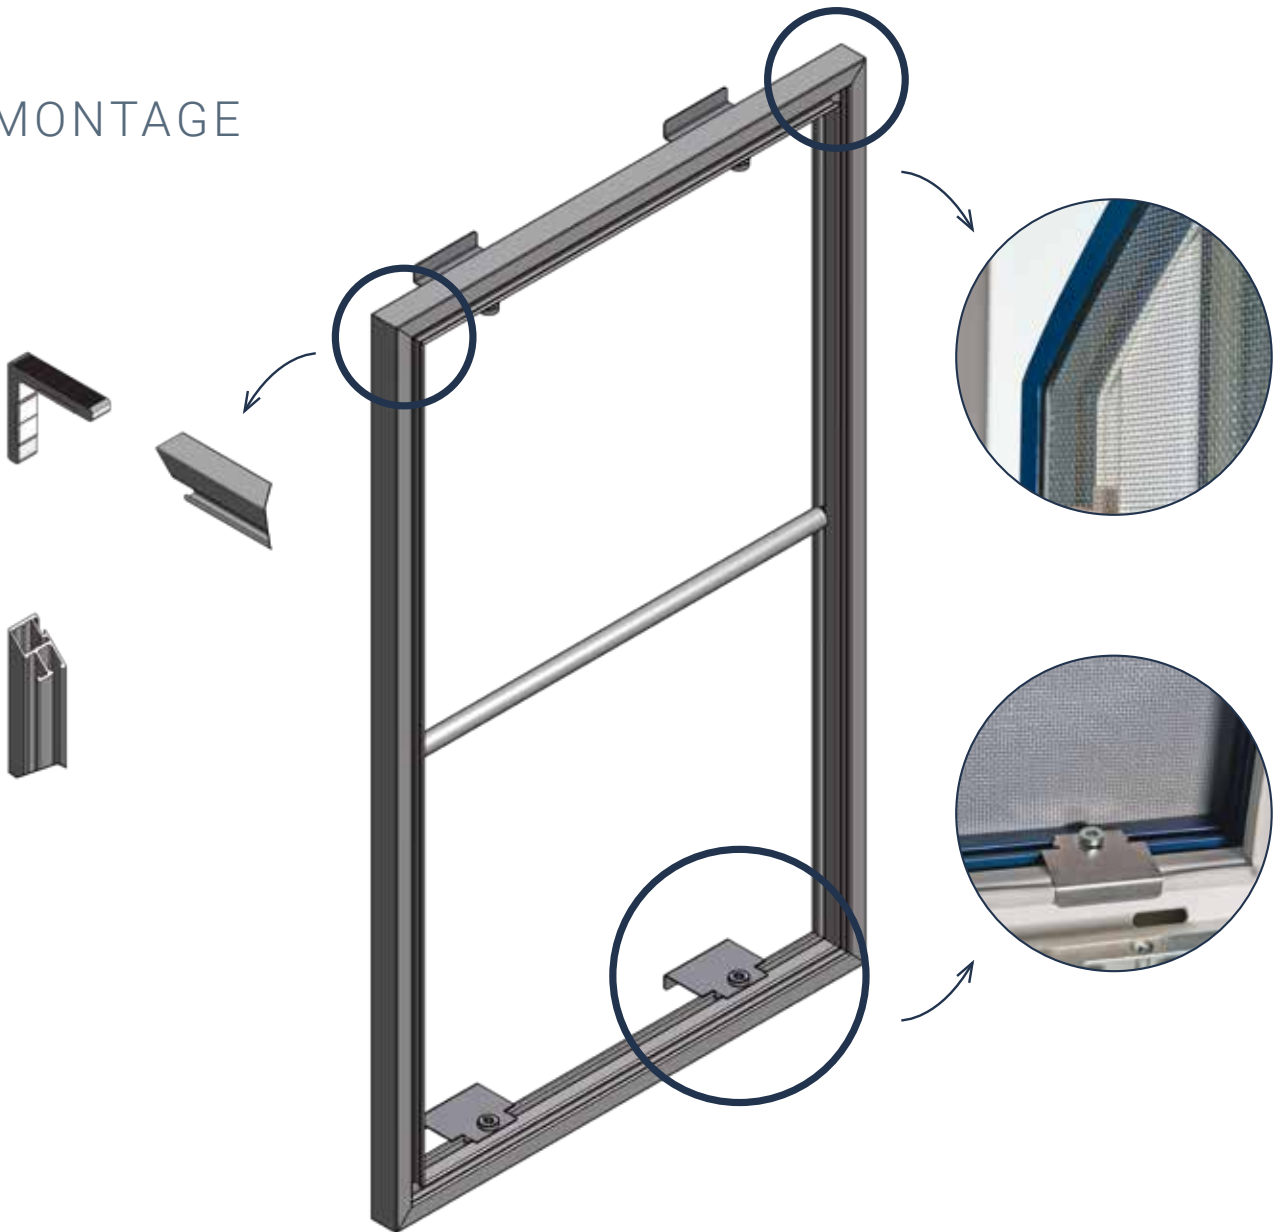

HOEKVERBINDINGEN

- → Hoekverbindingen in verstek gezaagd
- → Onzichtbare verbinding door inwendige aluminium hoeken

CONNEXIONS D'ANGLE

- → Connexions d'angle sciées à onglet
- → Connexion invisible grâce aux angles en aluminium internes

MONTAGE

VR090
Kaderprofiel 40mm
Dormant 40mm

VR032
Tussenstijl 12mm
Traverse 12mm