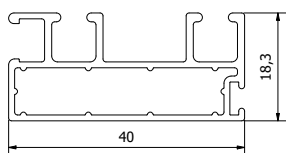

VR090
Kaderprofiel 40mm
Dormant 40mm